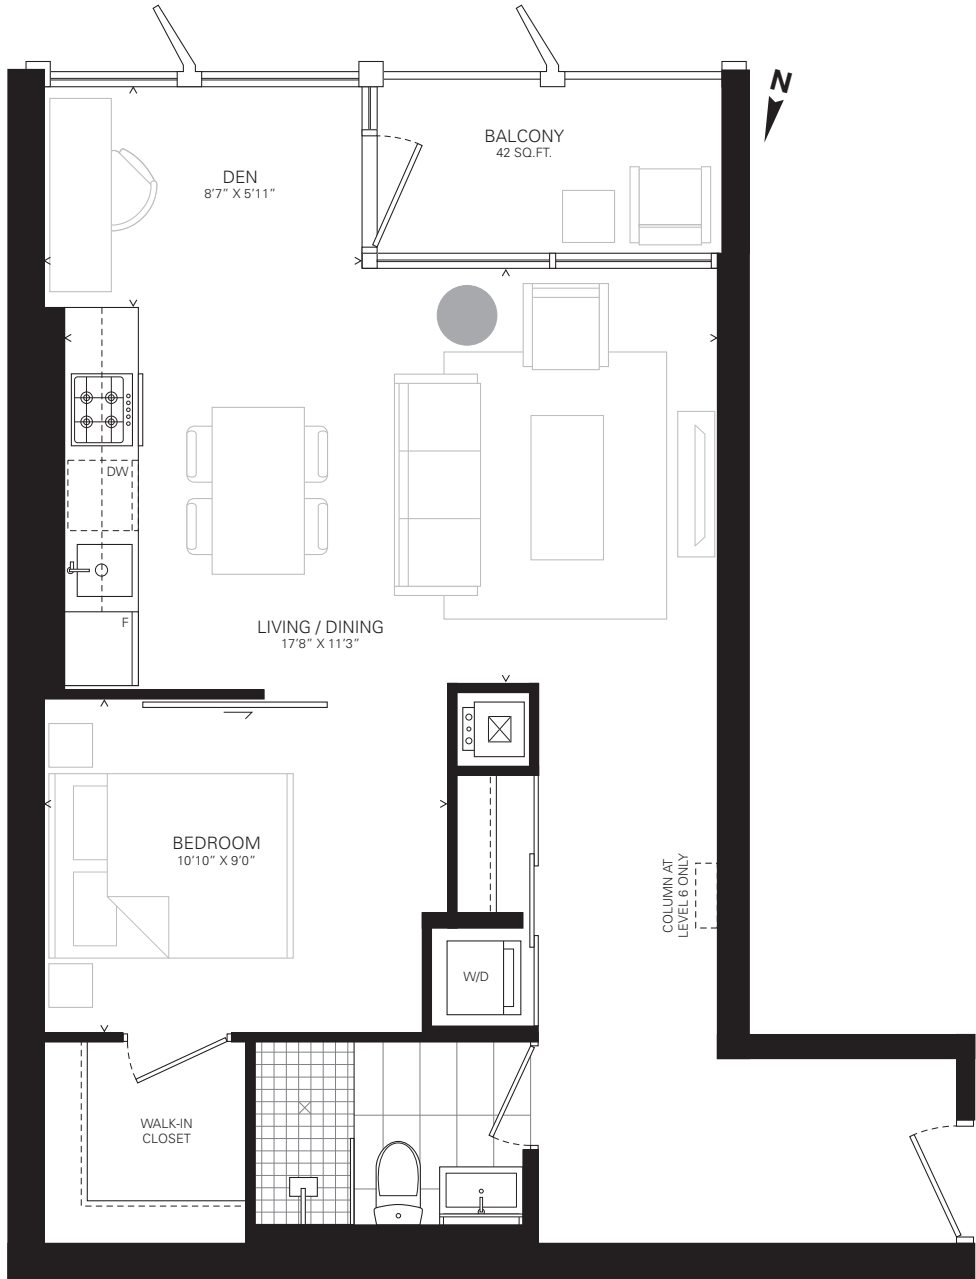

totem

**ONE BEDROOM
AND DEN
625 SF**

408 SHOWN

408 / 508 / 608

DUNDONALD STREET

LEVELS 4-5

LEVEL 6

625